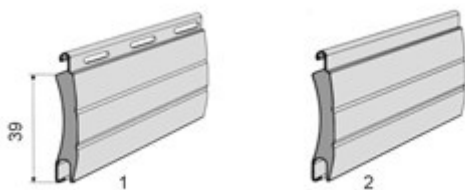

Producent Bram Rolowanych i Rolet Zewnętrznych
BLINDS EXCLUSIVE

> bramy rolowane

> rolety zewnętrzne

> markizy

KOLORYSTYKA PROFILI

Dane techniczne:

- Wysokość profilu: 39mm
- Ilość listew na metr wysokości: 26 szt.
- Maksymalna szerokość rolety: 2500mm
- Maksymalna powierzchnia rolety: 6,5m²
- Ciężar 1m²: 3kg

Dane techniczne:

- Wysokość profilu: 45mm
- Ilość listew na metr wysokości: 23 szt.
- Maksymalna szerokość rolety: 3000mm
- Maksymalna powierzchnia rolety: 6,5m²
- Ciężar 1m²: 3,2kg

1. perforowany
2. nieperforowany