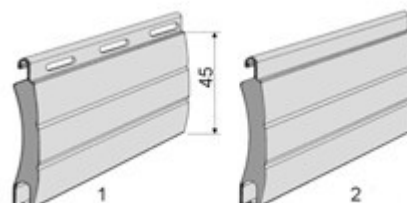

Producent Bram Rolowanych i Rolet Zewnętrznych
BLINDS EXCLUSIVE

> bramy rolowane

> rolety zewnętrzne

> markizy

KOLORYSTYKA PROFILI

Dane techniczne:

- Wysokość profilu: 39mm
- Ilość listew na metr wysokości: 26 szt.
- Maksymalna szerokość rolety: 2500mm
- Maksymalna powierzchnia rolety: 6,5m²
- Ciężar 1m²: 3kg

Dane techniczne:

- Wysokość profilu: 45mm
- Ilość listew na metr wysokości: 23 szt.
- Maksymalna szerokość rolety: 3000mm
- Maksymalna powierzchnia rolety: 6,5m²
- Ciężar 1m²: 3,2kg

1. perforowany
2. nieperforowany